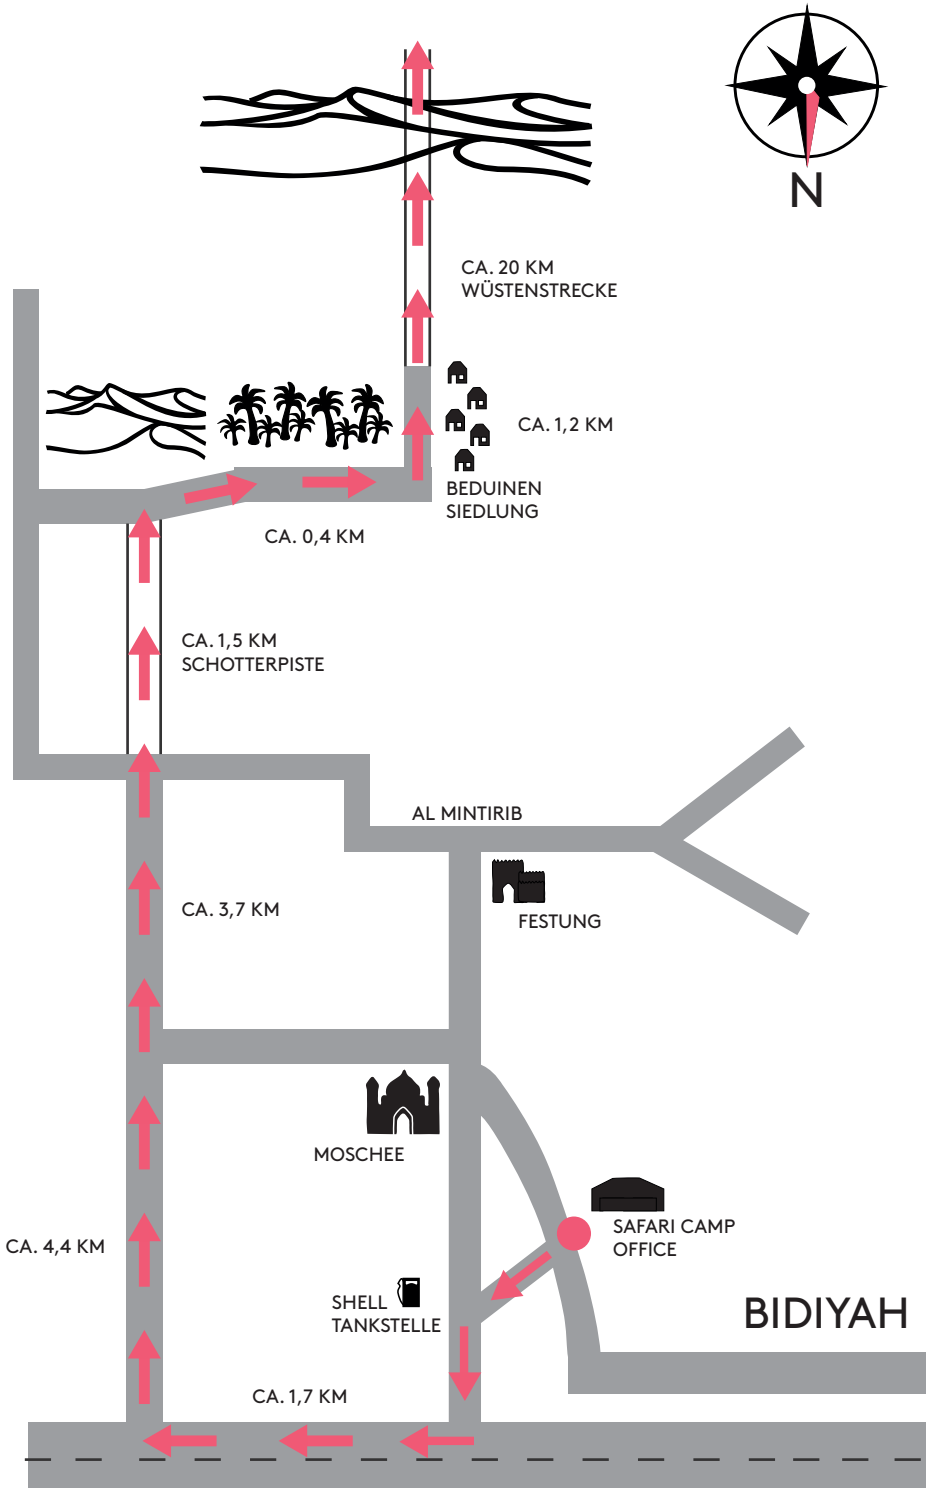

# ANFAHRT ZUM CANVAS CLUB GLAMPING CAMP

IHR TREFFPUNKT FÜR KAMELRITT INS CAMP

SAFARI DESERT CAMP

● **TREFFPUNKT AM SAFARI CAMP OFFICE UM 15:30 UHR**

HIER WIRD DER DRUCK DER AUTOREIFEN REDUZIERT FÜR DIE EINFAHRT IN DIE WÜSTE